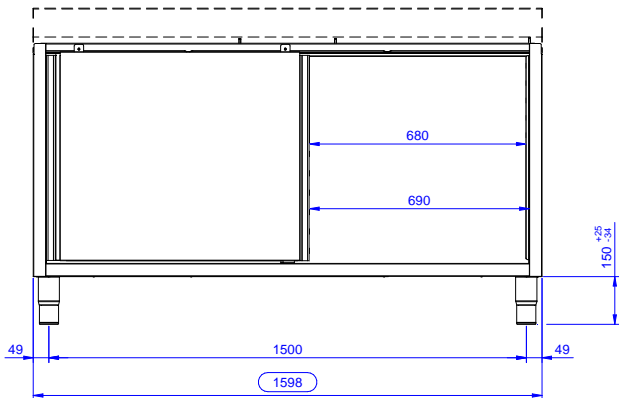

Rakenne

- Vahvistettu sivu- ja takapaneeli 304 AISI ruostumatonta terästä
- 200mm korkeat ja 54mm halkaisijaltaan olevat jalat 304 AISI ruostumatonta terästä. Voidaan säätää -50/+30mm
- Teräksinen sisärunko takaa erityisen vahvuuden
- Tukevat äänieristetyt liukuovet
- Kaksi liukuovea takaavat helpon pääsyn kaappiin
- Yksikkö ilman takapaneelia takaa helpon asennettavuuden
- Ilman kantta yhteinäisiin asennuksiin

Lisävarusteet

- Etupotkusta PNC 133205
- Sivupotkusta 700mm PNC 133206

HYVÄKSYNTÄ: _____

Edestä

Sivulta

Päältä

Avaintieto

Kaapin leveys:		
133186 (RSAU1600SD)	1545 mm	
Kaapin syvyys:	645 mm	
Kaapin korkeus:	650 mm	
Ulkomitat, leveys:	1600 mm	
Ulkomitat, syvyys:	700 mm	
Ulkomitat, korkeus:	883 mm	
Ovien lukumäärä ja tyyppi	2 Liukuva	
Nettopaino:	58 kg	