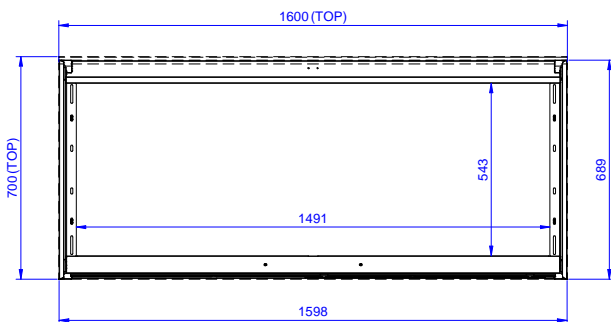

Rakenne

- Vahvistettu sivu- ja takapaneeli 304 AISI ruostumatonta terästä
- 200mm korkeat ja 54mm halkaisijaltaan olevat jalat 304 AISI ruostumatonta terästä. Voidaan säätää -50/+30mm
- Teräksinen sisärunko takaa erityisen vahvuuden
- Tukevat äänieristetyt liukuovet
- Kaksi liukuovea takaavat helpon pääsyn kaappiin
- Yksikkö ilman takapaneelia takaa helpon asennettavuuden
- Ilman kantta yhteinäisiin asennuksiin

Lisävarusteet

- Etupotkusta PNC 133205
- Sivupotkusta 700mm PNC 133206

HYVÄKSYNTÄ: _____

Edestä

Sivulta

Päältä

Avaintieto

Kaapin leveys:		
133186 (RSAU1600SD)	1545 mm	
Kaapin syvyys:	645 mm	
Kaapin korkeus:	650 mm	
Ulkomitat, leveys:	1600 mm	
Ulkomitat, syvyys:	700 mm	
Ulkomitat, korkeus:	883 mm	
Ovien lukumäärä ja tyyppi	2 Liukuva	
Nettopaino:	58 kg	