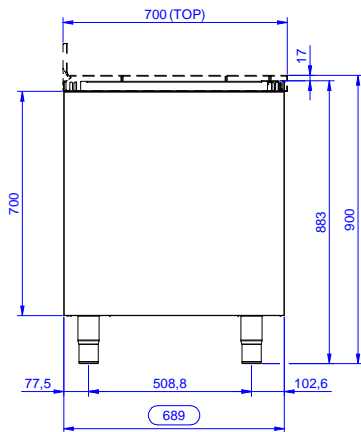

Rakenne

- Vahvistettu sivu- ja takapaneeli 304 AISI ruostumatonta terästä
- 200mm korkeat ja 54mm halkaisijaltaan olevat jalat 304 AISI ruostumatonta terästä. Voidaan säätää -50/+30mm
- Teräksinen sisärunko takaa erityisen vahvuuden
- Tukevat äänieristetyt liukuovet
- Kaksi liukuovea takaavat helpon pääsyn kaappiin
- Yksikkö ilman takapaneelia takaa helpon asennettavuuden
- Ilman kantta yhteinäisiin asennuksiin

Lisävarusteet

- Etupotkusta PNC 133205
- Sivupotkusta 700mm PNC 133206

HYVÄKSYNTÄ: _____

Edestä

Sivulta

Päältä

Avaintieto

Kaapin leveys:		
133186 (RSAU1600SD)	1545 mm	
Kaapin syvyys:	645 mm	
Kaapin korkeus:	650 mm	
Ulkomitat, leveys:	1600 mm	
Ulkomitat, syvyys:	700 mm	
Ulkomitat, korkeus:	883 mm	
Ovien lukumäärä ja tyyppi	2 Liukuva	
Nettopaino:	58 kg	